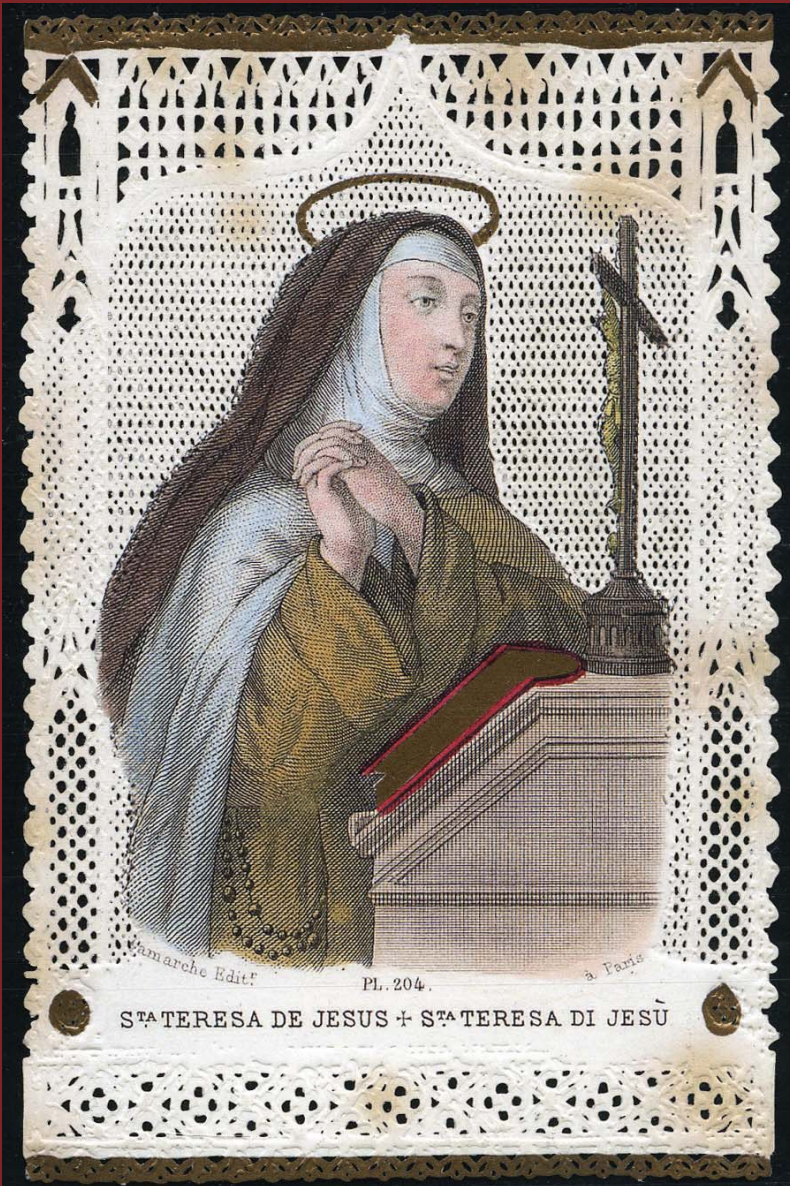

STJ
500

V CENTENARIO
SANTA TERESA
DI GESÙ

Santa Teresa di Gesù, Litografia acquerellata, Francia, sec. XIX, collezione privata

Mi sono stancata prima io a offendereLo che non Lui a perdonarmi. Egli non si stanca mai di donare, né le sue misericordie possono esaurirsi: non stanchiamoci noi di riceverle.

Vita 19,15

Aprile 2015

1 Mer	s. Nonio A. Pereira	
2 Gio	s. Francesco di Paola	
3 Ven	s. Riccardo	
4 Sab	s. Isidoro	○
5 Dom	Pasqua di Resurrezione	
6 Lun	Lunedì dell'Angelo	
7 Mar	s. Ermanno	
8 Mer	s. Alberto	
9 Gio	s. Maria di Cleofa	
10 Ven	s. Terenzio	
11 Sab	s. Stanislao	
12 Dom	Divina Misericordia	Il di Pasqua ◐
13 Lun	s. Ermenegildo	
14 Mar	s. Abbondio	
15 Mer	s. Annibale	
16 Gio	s. Bernardetta Soubirous	
17 Ven	b. Battista Spagnoli	
18 Sab	b. Maria dell'Incarnazione	●
19 Dom	s. Ermogene	III di Pasqua
20 Lun	s. Adalgisa	
21 Mar	b. Maria Vergine di Gulfi	
22 Mer	s. Caio	
23 Gio	b. T. M. Manetti d. Croce - s. Giorgio	
24 Ven	s. Fedele	
25 Sab	s. Marco - Festa della Liberazione	
26 Dom	s. Cleto	IV di Pasqua ◐
27 Lun	S. Zita	
28 Mar	s. Luigi M. G. de Montfort	
29 Mer	s. Caterina da Siena	
30 Gio	s. Mariano	

DATE DA RICORDARE

- 4 aprile 1515 Teresa è battezzata nella parrocchia di San Juan ad Avila
- 24 aprile 1610 Teresa è proclamata beata da Paolo V
- 25 aprile 1610 Palermo: posa della prima pietra della chiesa e del convento di Santa Maria dei Rimedi